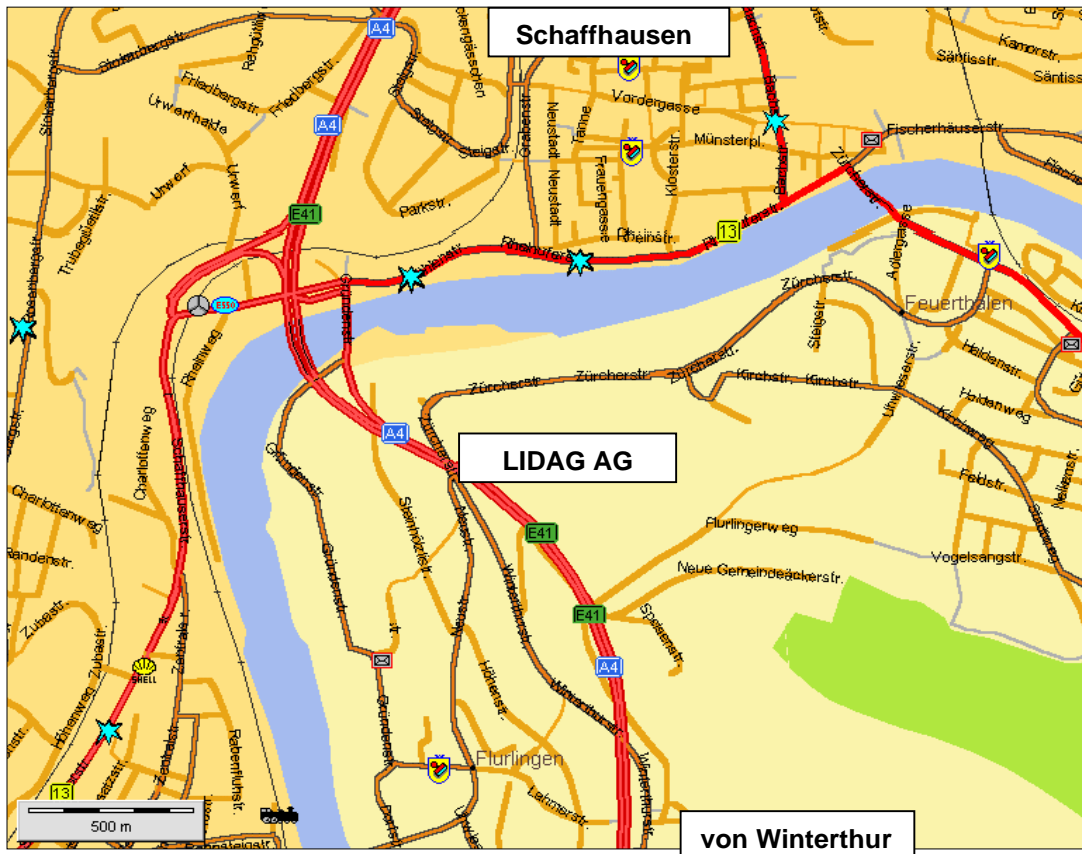

## Wegbeschreibung

schnell erreichbar und leicht zu finden:

### A4 Winterthur–Schaffhausen, Ausfahrt Flurlingen / Feuerthalen benützen

Das Gewerbezentrum Arova liegt 1,5 km nach der Ausfahrt Flurlingen / Feuerthalen auf der rechten Seite der Hauptstrasse Winterthur-Schaffhausen. (nicht ins Dorf Flurlingen fahren)