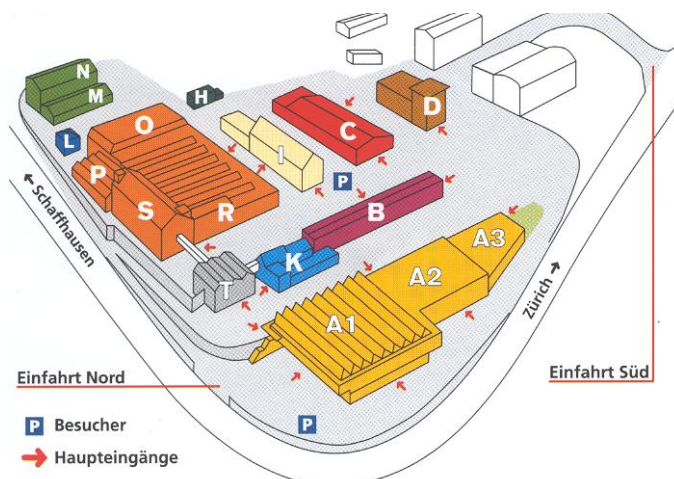

## Wegbeschreibung

schnell erreichbar und leicht zu finden:

### A4 Winterthur–Schaffhausen, Ausfahrt Flurlingen / Feuerthalen benützen

Das Gewerbezentrum Arova liegt 1,5 km nach der Ausfahrt Flurlingen / Feuerthalen auf der rechten Seite der Hauptstrasse Winterthur-Schaffhausen. (nicht ins Dorf Flurlingen fahren)

### Gewerbezentrum - Arova

Büro / Anmeldung ⇒ Gebäude **B**  
 Produktion / Spedition ⇒ Gebäude **C**

⇒ bitte LIDAG-Beschilderung auf dem Areal beachten:

- Abholung
- Büro
- Anlieferung LKW